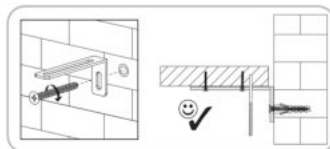

Številka modela:
2312-131-84

Tip
131

ESENA

1D1W

Ø5
Ø8

- trdno pritegniti
- vtisniti
- izmeriti
- vtisniti
- beverni
- Otocte - obratne

A	B (mm)		C	D
1	1898	400	16	x1 2/2
2	1898	400	16	x1 2/2
3	800	420	16	x1 1/2
4	800	400	16	x1 1/2
5	766	384	16	x2 1/2
6	766	370	16	x3 1/2
7	1914	782	2,5	x1 2/2

A	B (mm)		C	D
8	1914	80	18	x1 2/2
9	554	498	16	x1 2/2
10	554	498	16	x1 2/2
11	863	498	4	x1 2/2
12	1911	214	16	x1 2/2
B1				1/2

B1 1/2

A1 15x12  x12	C2 44mm  x12	B2 8x30  x16
FA1 4mm  x1	F3 6,3x50  x4	O3 Ø18  x8
K6 Ø35  x4	J65 128/148  x1	O4 Ø18  x4
M1 10x10x15  x14	P14 45x20  x4	N1 Ø6  x12
Y36 75x32x15  x1	N5 10x6x10  x4	DB2 4x25  x2
D25 4x25  x4	Y37 8x50  x1	Y35 4,2x65  x1
DA21 4,2x16  x24	D11 3,5x16  x18	R10 Ø10  x4
T1 30x35x55  x4	K9 Ø35  x4	O5 Ø8  x2