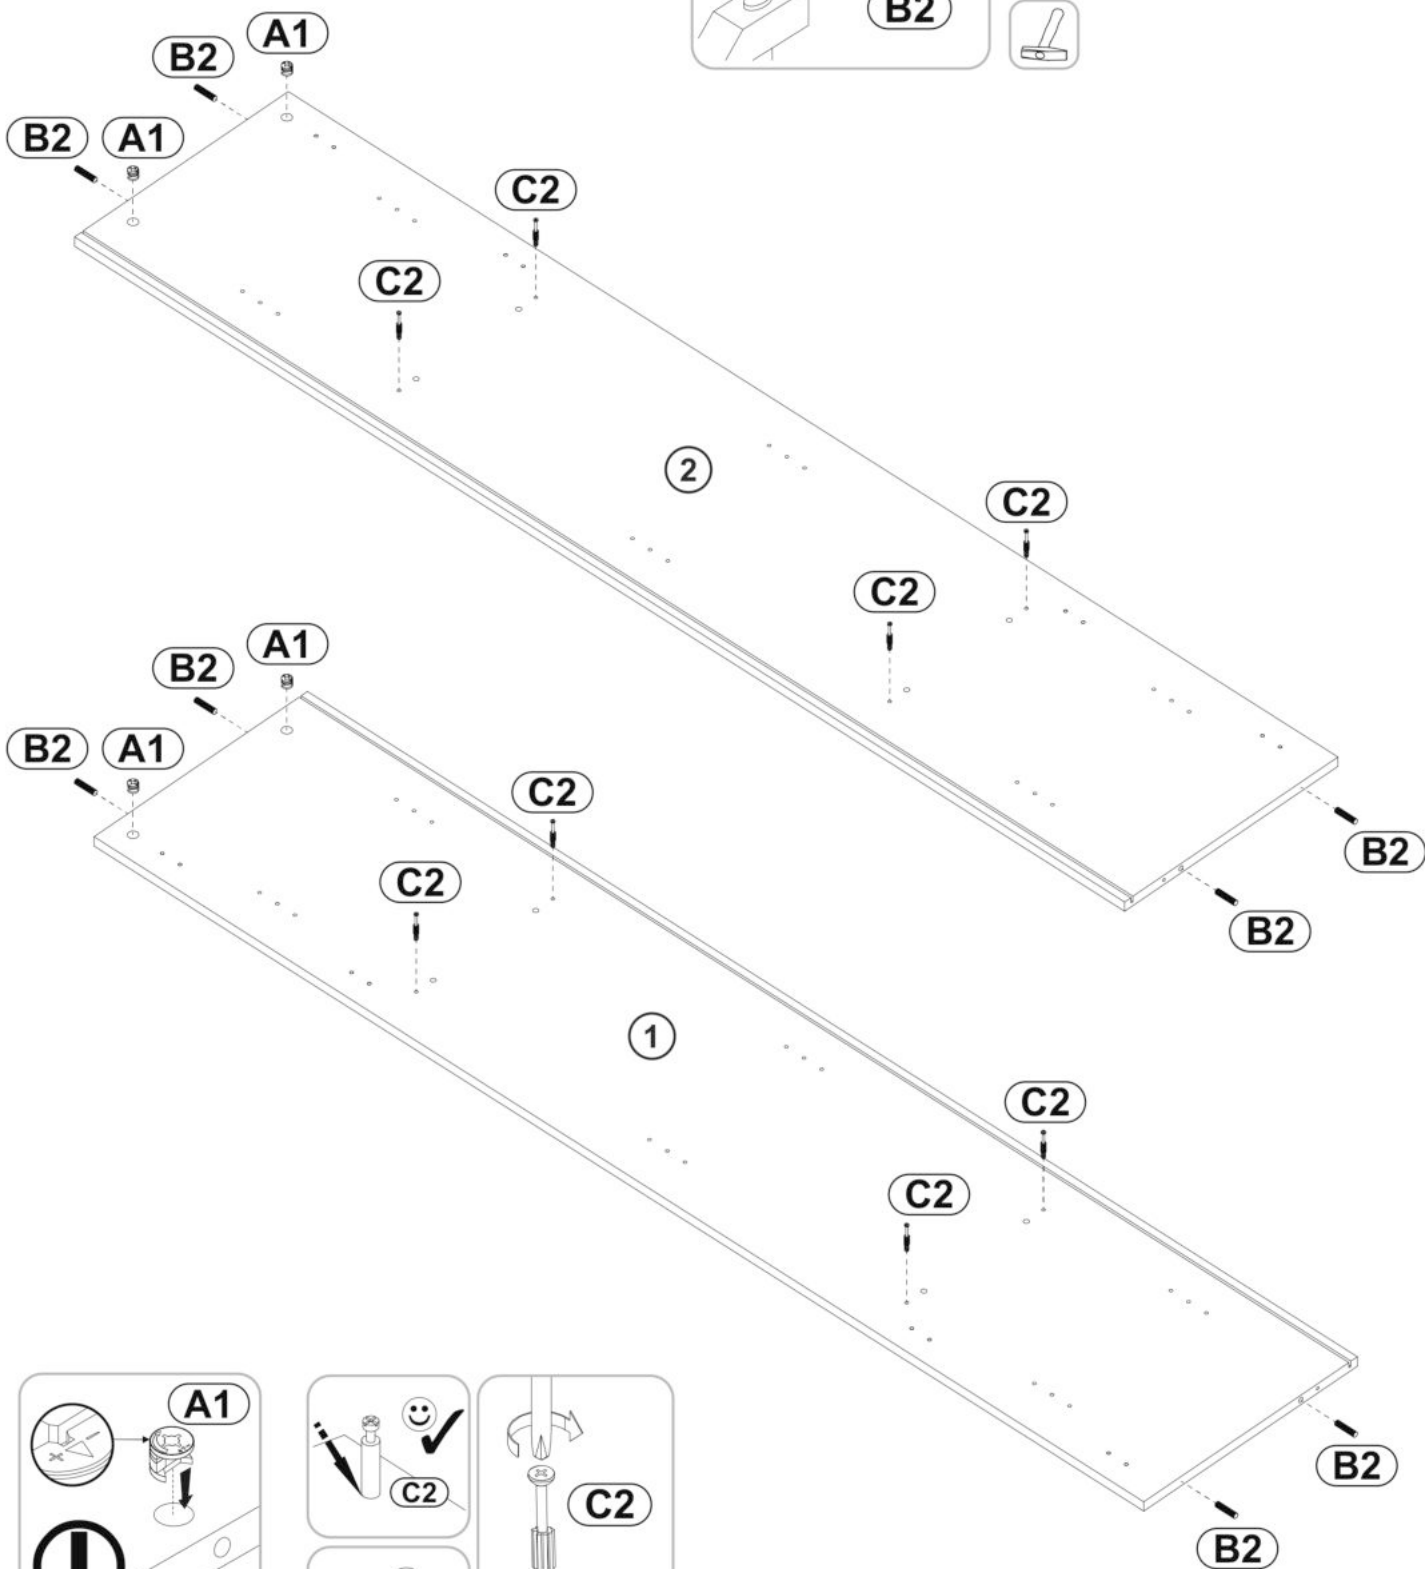

Številka modela:
2312-131-84

Tip
131

ESENA

1D1W

Ø5
Ø8

- trdno pritegniti
- vtisniti
- izmeriti
- vtisniti
- beverni
- Otocte - obratne

A	B (mm)		C	D
1	1898	400	16	x1 2/2
2	1898	400	16	x1 2/2
3	800	420	16	x1 1/2
4	800	400	16	x1 1/2
5	766	384	16	x2 1/2
6	766	370	16	x3 1/2
7	1914	782	2,5	x1 2/2

1

A1		x4
C2		x8
B2		x8

2

A1		x8
C2		x4
B2		x8

3

DA21
4,2x16 x8

T1
30x35x55 x4

K9
Ø35 x4

4

O3
Ø18 x8

5

O4
Ø18 x4

6

7

FA1
4mm x1

F3
6,3x50 x4

R10  **x2**
Ø10

12

N5
10x6x10  x4

DA21
4,2x16  x4

R10
Ø10  x2

13

K9
Ø35 x4

D11
3,5x16 x8