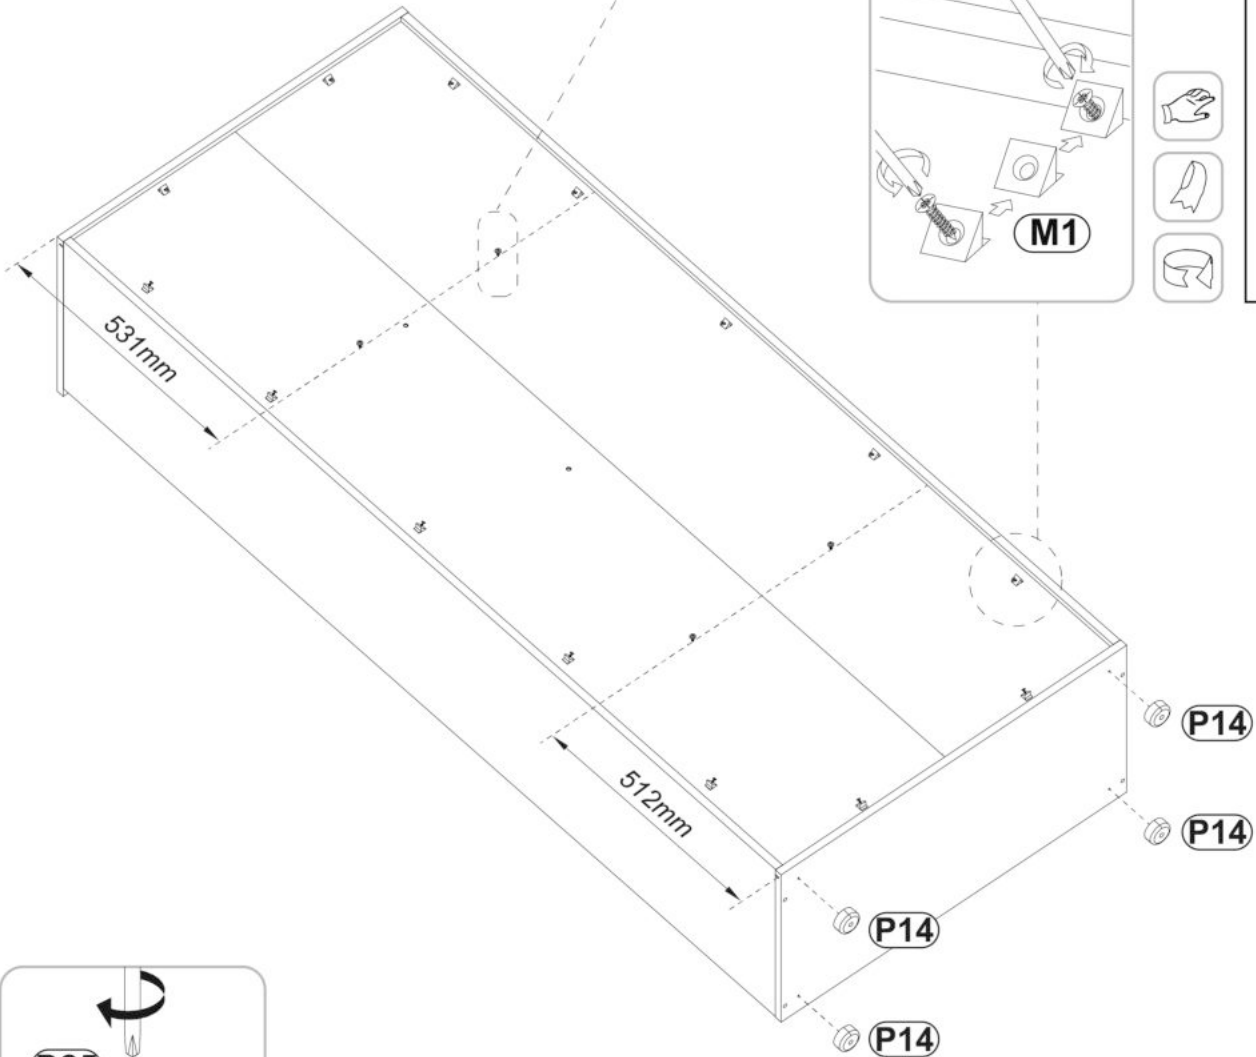

Številka modela:
2312-131-84

Tip
131

ESENA

1D1W

Ø5
Ø8

- trdno pritegniti
- vtisniti
- izmeriti
- vtisniti
- beverni
- Otocte - obratne

A	B (mm)		C	D
1	1898	400	16	x1 2/2
2	1898	400	16	x1 2/2
3	800	420	16	x1 1/2
4	800	400	16	x1 1/2
5	766	384	16	x2 1/2
6	766	370	16	x3 1/2
7	1914	782	2,5	x1 2/2

8

M1
10x10x15 x14

DA21
4,2x16 x4

P14
45x20 x4

D25
4x25 x4

9

(N1)  x12
Ø6

(O5)  x2
Ø8

10

Y36
75x32x15 x1

Y37
8x50 x1

D11
3,5x16 x2

Y35
4,2x65 x1

11

K6  **x4**
Ø35

D11  **x8**
3,5x16

R10  **x2**
Ø10

12

N5
10x6x10  x4

DA21
4,2x16  x4

R10
Ø10  x2

13

K9
Ø35 x4

D11
3,5x16 x8