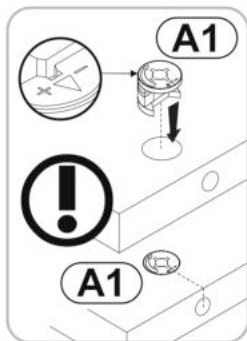

A1		x4
C2		x8
B2		x8