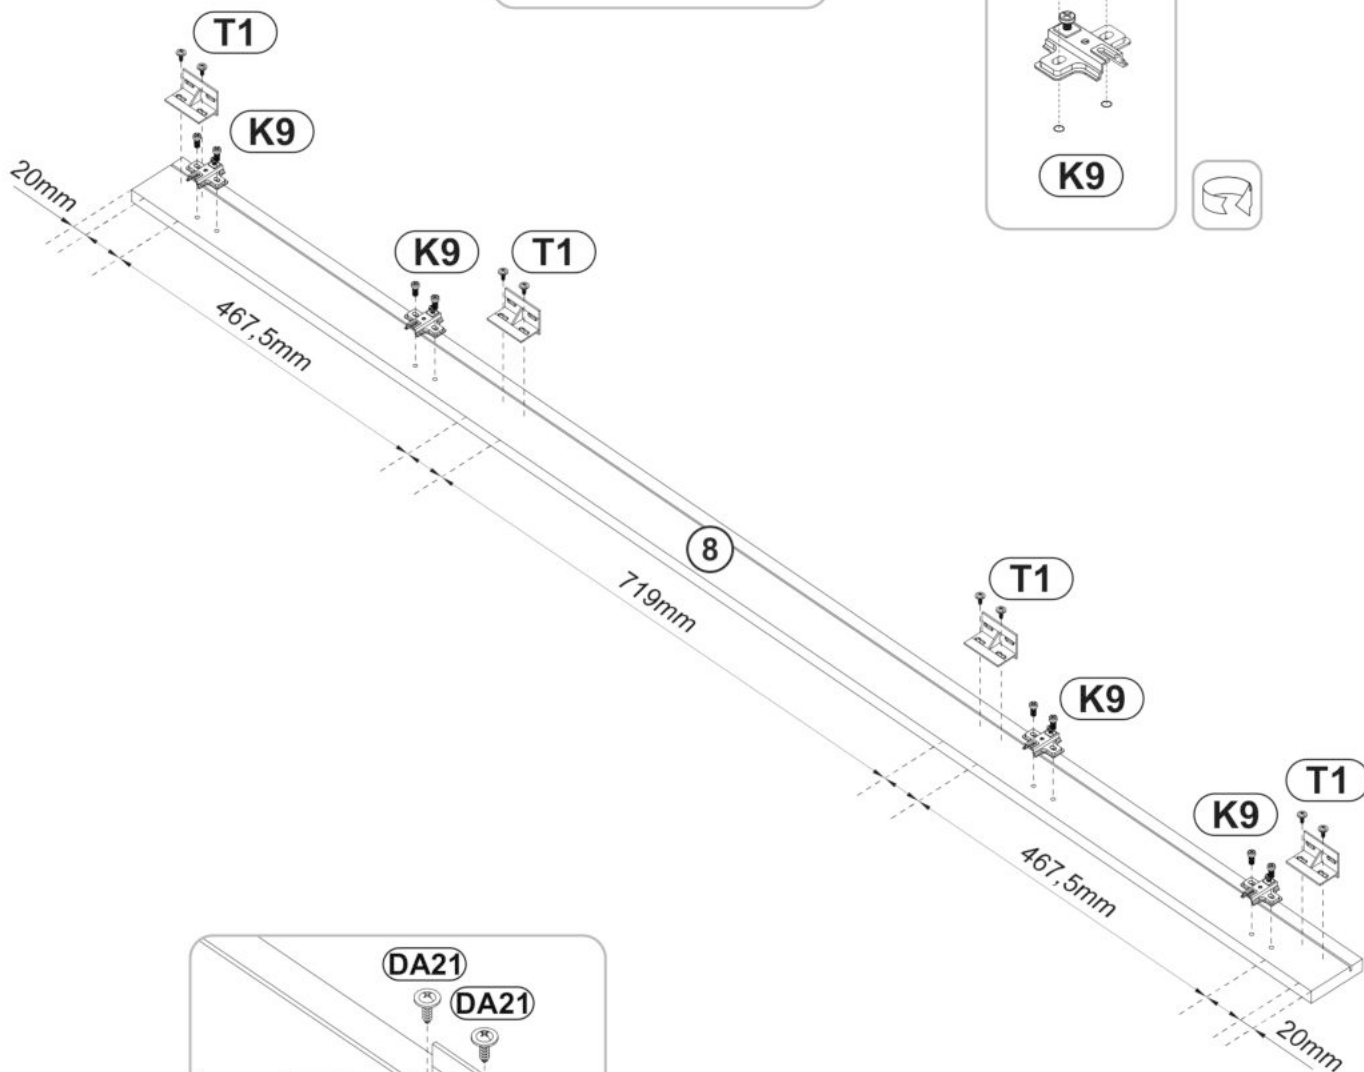

Številka modela:
2312-131-84

Tip
131

ESENA

1D1W

Ø5
Ø8

- trdno pritegniti
- vtisniti
- izmeriti
- vtisniti
- beverni
- Otocte - obratne

A	B (mm)		C	D
1	1898	400	16	x1 2/2
2	1898	400	16	x1 2/2
3	800	420	16	x1 1/2
4	800	400	16	x1 1/2
5	766	384	16	x2 1/2
6	766	370	16	x3 1/2
7	1914	782	2,5	x1 2/2

1

A1		x4
C2		x8
B2		x8

2

A1		x8
C2		x4
B2		x8

3

DA21
4,2x16 x8

T1
30x35x55 x4

K9
Ø35 x4

4

O3
Ø18 x8

5

O4
Ø18 x4

6

7

FA1
4mm x1

F3
6,3x50 x4

R10  **x2**
Ø10

12

N5
10x6x10  x4

DA21
4,2x16  x4

R10
Ø10  x2

13

K9
Ø35 x4

D11
3,5x16 x8