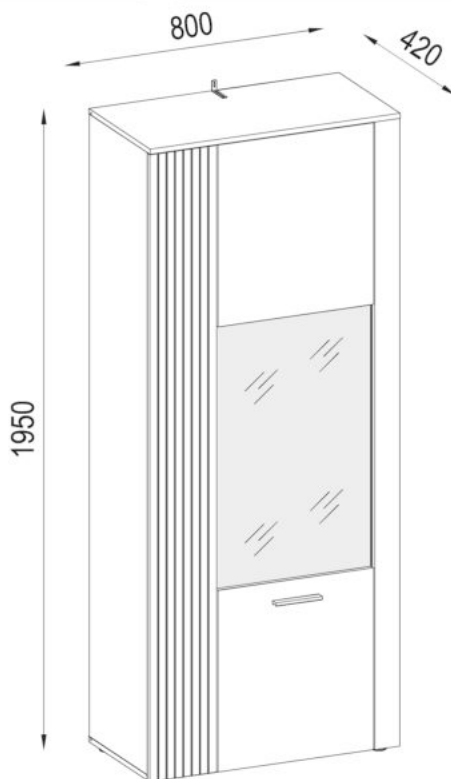

Številka modela:
2312-131-84

Tip
131

ESENA

1D1W

Ø5
Ø8

- trdno pritegniti
- vtisniti
- izmeriti
- vtisniti
- beverni
- Otocte - obratne

A	B (mm)		C	D
1	1898	400	16	x1 2/2
2	1898	400	16	x1 2/2
3	800	420	16	x1 1/2
4	800	400	16	x1 1/2
5	766	384	16	x2 1/2
6	766	370	16	x3 1/2
7	1914	782	2,5	x1 2/2

A	B (mm)		C	D
8	1914	80	18	x1 2/2
9	554	498	16	x1 2/2
10	554	498	16	x1 2/2
11	863	498	4	x1 2/2
12	1911	214	16	x1 2/2
B1				1/2

B1 1/2

A1 15x12  x12	C2 44mm  x12	B2 8x30  x16
FA1 4mm  x1	F3 6,3x50  x4	O3 Ø18  x8
K6 Ø35  x4	J65 128/148  x1	O4 Ø18  x4
M1 10x10x15  x14	P14 45x20  x4	N1 Ø6  x12
Y36 75x32x15  x1	N5 10x6x10  x4	DB2 4x25  x2
D25 4x25  x4	Y37 8x50  x1	Y35 4,2x65  x1
DA21 4,2x16  x24	D11 3,5x16  x18	R10 Ø10  x4
T1 30x35x55  x4	K9 Ø35  x4	O5 Ø8  x2