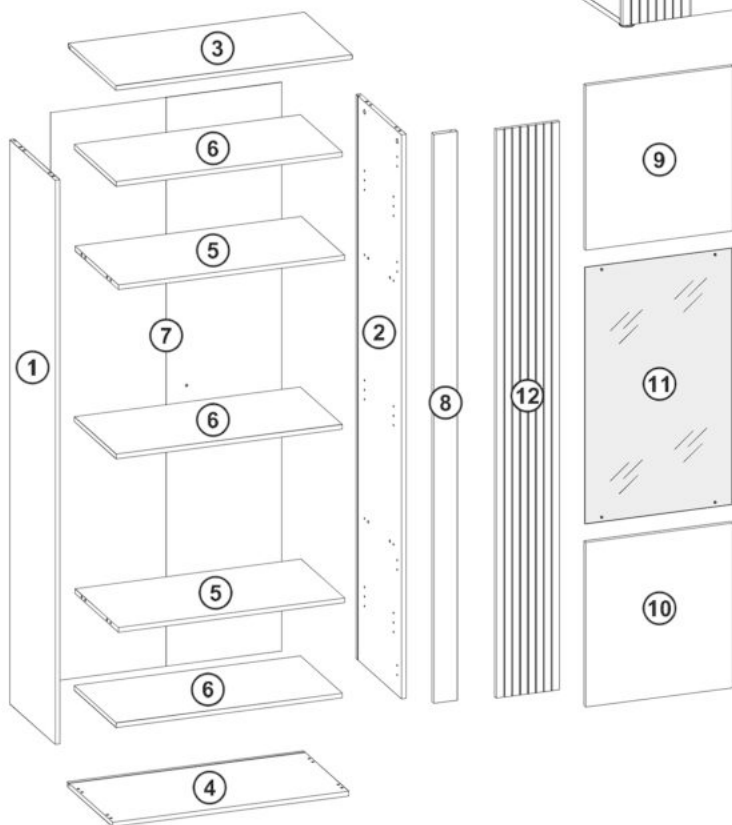

Številka modela:
2312-131-84

Tip
131

ESENA

1D1W

Ø5
Ø8

- trdno pritegniti
- vtisniti
- izmeriti
- vtisniti
- beverni
- Otocte - obratne

A	B (mm)		C	D
1	1898	400	16	x1 2/2
2	1898	400	16	x1 2/2
3	800	420	16	x1 1/2
4	800	400	16	x1 1/2
5	766	384	16	x2 1/2
6	766	370	16	x3 1/2
7	1914	782	2,5	x1 2/2