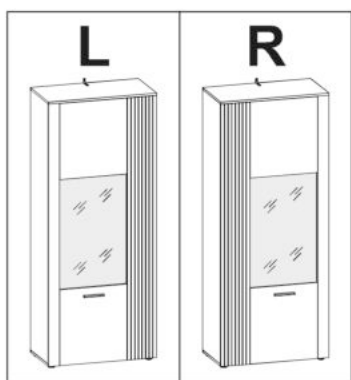

Številka modela:
2312-131-84

Tip
131

ESENA

1D1W

Ø5
Ø8

- trdno pritegniti
- vtisniti
- izmeriti
- vtisniti
- beverni
- Otocte - obratne

A	B (mm)		C	D
1	1898	400	16	x1 2/2
2	1898	400	16	x1 2/2
3	800	420	16	x1 1/2
4	800	400	16	x1 1/2
5	766	384	16	x2 1/2
6	766	370	16	x3 1/2
7	1914	782	2,5	x1 2/2

A	B (mm)		C	D
8	1914	80	18	x1 2/2
9	554	498	16	x1 2/2
10	554	498	16	x1 2/2
11	863	498	4	x1 2/2
12	1911	214	16	x1 2/2
B1				1/2

B1 1/2

A1 15x12  x12	C2 44mm  x12	B2 8x30  x16
FA1 4mm  x1	F3 6,3x50  x4	O3 Ø18  x8
K6 Ø35  x4	J65 128/148  x1	O4 Ø18  x4
M1 10x10x15  x14	P14 45x20  x4	N1 Ø6  x12
Y36 75x32x15  x1	N5 10x6x10  x4	DB2 4x25  x2
D25 4x25  x4	Y37 8x50  x1	Y35 4,2x65  x1
DA21 4,2x16  x24	D11 3,5x16  x18	R10 Ø10  x4
T1 30x35x55  x4	K9 Ø35  x4	O5 Ø8  x2